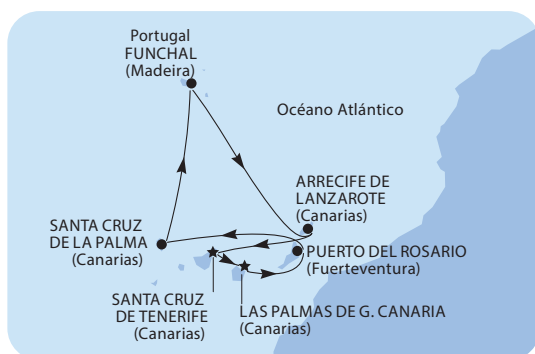

LA BELLEZA DE LAS ISLAS CANARIAS Y MADEIRA EN UN NUEVO ITINERARIO DE INVIERNO

BEBIDAS INCLUIDAS**MSC OPERA**

MSC Opera zarpará todos los lunes desde Las Palmas de Gran Canaria y los domingos desde Santa Cruz de Tenerife en itinerarios de 8 días visitando Fuerteventura, Lanzarote, La Palma y Funchal. ¡Un verdadera experiencia canaria!

**ISLAS CANARIAS Y FUNCHAL****MSC OPERA**

8 días - 7 noches

Desde Tenerife o Las Palmas

De noviembre a marzo de 2025

Bebidas incluidas

PRECIO TOTAL DESDE 653 € p.p.

Tarifa Todo Incluido. Solo crucero. Precio desde por persona y por crucero. Incluye tasas portuarias y cuota de servicio de hotel por persona en base a ocupación doble. La cuota de servicio de hotel es obligatoria y está integrada en el precio total. La cuota de servicio no se aplica a menores de 2 años en el momento de la fecha de salida del crucero. Incluye selección de bebidas ilimitadas Easy (en ocupación múltiple, la selección Easy se incluye a todos los ocupantes de la cabina). El precio del crucero no incluye seguro de viaje ni Plan de Protección Covid-19. Consulta precio, itinerario y disponibilidad de cada salida. Las tarifas varían para cada crucero y están sujetas a disponibilidad. Plazas limitadas.